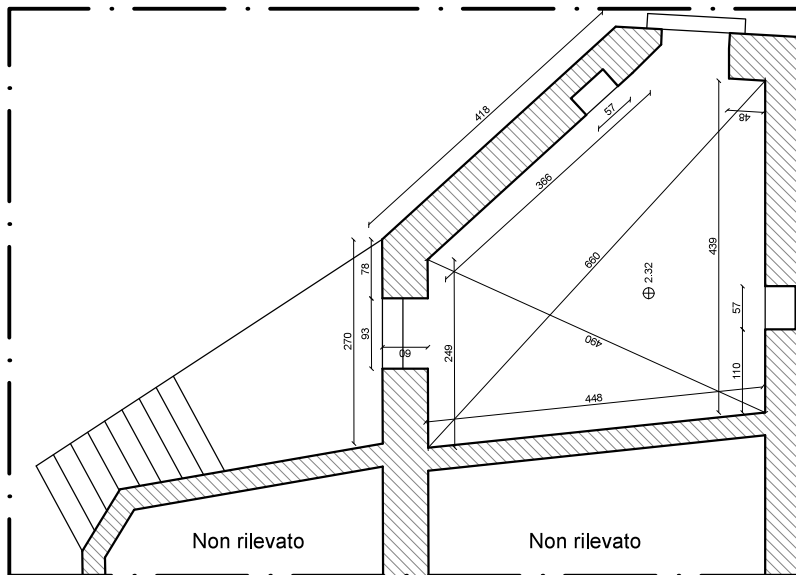

1 IDENTIFICAZIONE EDIFICIO

DATA 17/05/2021
ID. SCHEDA A01
CODICE EDIFICIO A01
CODICE AGGREGATO A

1.1 LOCALIZZAZIONE GEOGRAFICA

REGIONE Abruzzo
PROVINCIA Chieti
COMUNE San Giovanni Lipioni
INDIRIZZO Piazza Largo del Popolo, 8
COORDINATE GEOGRAFICHE 41.844369, 14.562015

2	CARATTERISTICHE EDIFICIO	
	EDIFICIO IN AGGREGATO	
	d'angolo	
	MONOFAMILIARE	
	2	Nr. piani fuori terra
	1	Nr. piani interrati/seminterrati
	1	Nr. unità abitative
		<i>H media di piano</i>
	2.50 - 3.49 m	2,61 m
		<i>Sup. media di piano (mq)</i>
	< 50 mq	circa 21 mq
	7,2	H gronda
2.1	EPOCA DI COSTRUZIONE	
	1900-1952	
	trasformato	Rifacimento solai di piano e parti di pareti perimetrali
2.2	UTILIZZAZIONE	
	utilizzo < 30%	
2.3	DESTINAZIONE D'USO	
	deposito	Locali di modeste dimensioni adibite a deposito temporaneo
2.4	TIPO EDILIZIO	
	A schiera	Pianta rettangolare al piano più basso e trapezoidale ai piani superiori

Pianta
Piano Terra

Pianta
Piano Primo

Pianta
Piano Secondo

Pianta
Copertura