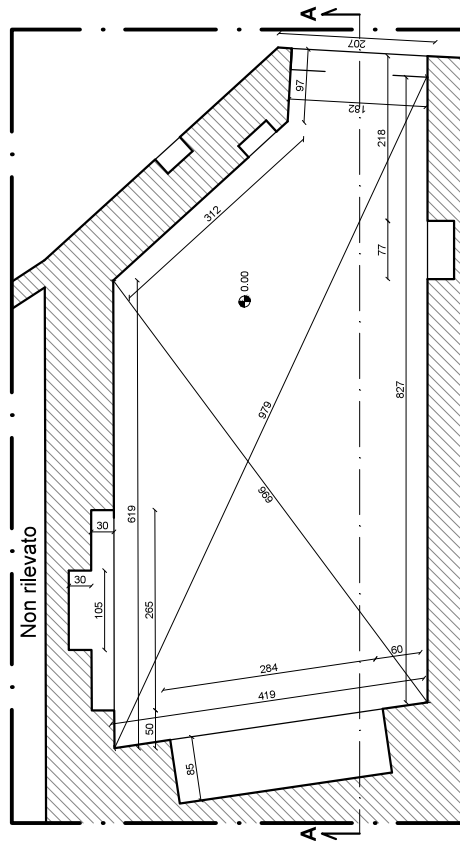

1 IDENTIFICAZIONE EDIFICIO

DATA 17/05/2021
ID. SCHEDA A01
CODICE EDIFICIO A01
CODICE AGGREGATO A

1.1 LOCALIZZAZIONE GEOGRAFICA

REGIONE Abruzzo
PROVINCIA Chieti
COMUNE San Giovanni Lipioni
INDIRIZZO Piazza Largo del Popolo, 8
COORDINATE GEOGRAFICHE 41.844369, 14.562015

2	CARATTERISTICHE EDIFICIO	
	EDIFICIO IN AGGREGATO	
	d'angolo	
	MONOFAMILIARE	
	2	Nr. piani fuori terra
	1	Nr. piani interrati/seminterrati
	1	Nr. unità abitative
		<i>H media di piano</i>
	2.50 - 3.49 m	2,61 m
		<i>Sup. media di piano (mq)</i>
	< 50 mq	circa 21 mq
	7,2	H gronda
2.1	EPOCA DI COSTRUZIONE	
	1900-1952	
	trasformato	Rifacimento solai di piano e parti di pareti perimetrali
2.2	UTILIZZAZIONE	
	utilizzo < 30%	
2.3	DESTINAZIONE D'USO	
	deposito	Locali di modeste dimensioni adibite a deposito temporaneo
2.4	TIPO EDILIZIO	
	A schiera	Pianta rettangolare al piano più basso e trapezoidale ai piani superiori

Pianta
Piano Terra

Pianta
Piano Primo

Pianta
Piano Secondo

Pianta
Copertura