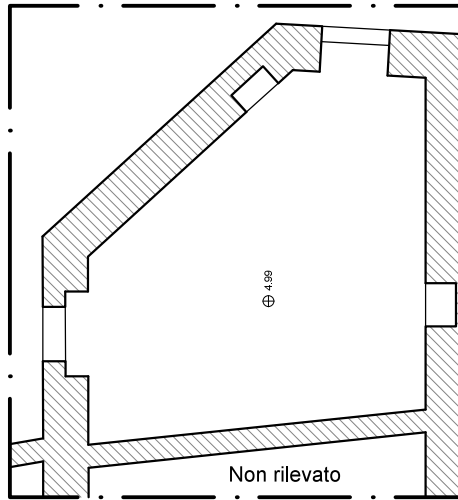

1 IDENTIFICAZIONE EDIFICIO

DATA 17/05/2021
ID. SCHEDA A01
CODICE EDIFICIO A01
CODICE AGGREGATO A

1.1 LOCALIZZAZIONE GEOGRAFICA

REGIONE Abruzzo
PROVINCIA Chieti
COMUNE San Giovanni Lipioni
INDIRIZZO Piazza Largo del Popolo, 8
COORDINATE GEOGRAFICHE 41.844369, 14.562015

2	CARATTERISTICHE EDIFICIO	
	EDIFICIO IN AGGREGATO	
	d'angolo	
	MONOFAMILIARE	
	2	Nr. piani fuori terra
	1	Nr. piani interrati/seminterrati
	1	Nr. unità abitative
		<i>H media di piano</i>
	2.50 - 3.49 m	2,61 m
		<i>Sup. media di piano (mq)</i>
	< 50 mq	circa 21 mq
	7,2	H gronda
2.1	EPOCA DI COSTRUZIONE	
	1900-1952	
	trasformato	Rifacimento solai di piano e parti di pareti perimetrali
2.2	UTILIZZAZIONE	
	utilizzo < 30%	
2.3	DESTINAZIONE D'USO	
	deposito	Locali di modeste dimensioni adibite a deposito temporaneo
2.4	TIPO EDILIZIO	
	A schiera	Pianta rettangolare al piano più basso e trapezoidale ai piani superiori

Pianta
Piano Terra

Pianta
Piano Primo

Pianta
Piano Secondo

Pianta
Copertura