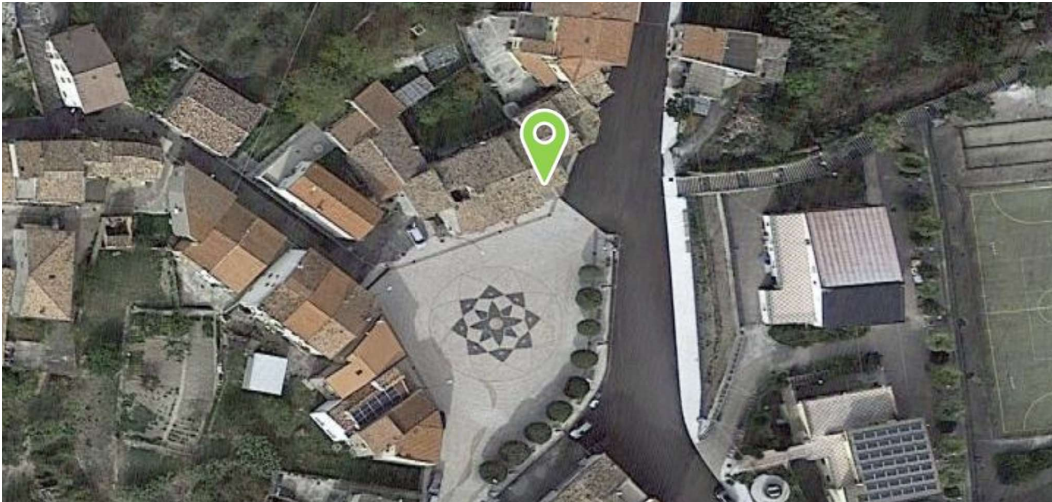

1 IDENTIFICAZIONE EDIFICIO

DATA 17/05/2021
ID. SCHEDA A01
CODICE EDIFICIO A01
CODICE AGGREGATO A

1.1 LOCALIZZAZIONE GEOGRAFICA

REGIONE Abruzzo
PROVINCIA Chieti
COMUNE San Giovanni Lipioni
INDIRIZZO Piazza Largo del Popolo, 8
COORDINATE GEOGRAFICHE 41.844369, 14.562015

2	CARATTERISTICHE EDIFICIO	
	EDIFICIO IN AGGREGATO	
	d'angolo	
	MONOFAMILIARE	
	2	Nr. piani fuori terra
	1	Nr. piani interrati/seminterrati
	1	Nr. unità abitative
		<i>H media di piano</i>
	2.50 - 3.49 m	2,61 m
		<i>Sup. media di piano (mq)</i>
	< 50 mq	circa 21 mq
	7,2	H gronda
2.1	EPOCA DI COSTRUZIONE	
	1900-1952	
	trasformato	Rifacimento solai di piano e parti di pareti perimetrali
2.2	UTILIZZAZIONE	
	utilizzo < 30%	
2.3	DESTINAZIONE D'USO	
	deposito	Locali di modeste dimensioni adibite a deposito temporaneo
2.4	TIPO EDILIZIO	
	A schiera	Pianta rettangolare al piano più basso e trapezoidale ai piani superiori